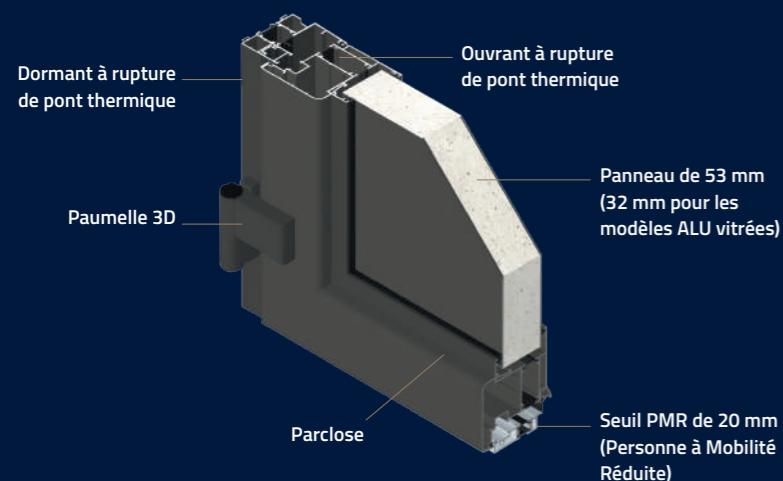

H : 1870 à 2471. L : 884 à 1230

Ud = 1,30 €€€

PORTES ALUMINIUM

PARCLOSÉES

LE CHIC DANS LE MOINDRE DÉTAIL

La collection de portes d'entrée parclosées, appelées aussi «à panneau sous parclose», est une invitation au voyage dans les styles. Contemporaines, classiques, audacieuses, authentiques, le plus grand choix de déco s'ouvre à vous. Les styles sont affirmés, les finitions distinguées... La collection recèle d'aubaines et d'idées, vous allez trouver votre bonheur.

L'ALU, TELLEMENT MODERNE ET DESIGN,

est un matériau bien dans son temps. Dans nos mains, la fabrication parclosée ALU donne son meilleur à un tarif très concurrentiel.

PORTE ALUMINIUM PARCLOSÉE

UNE LARGE PALETTE DE COULEURS