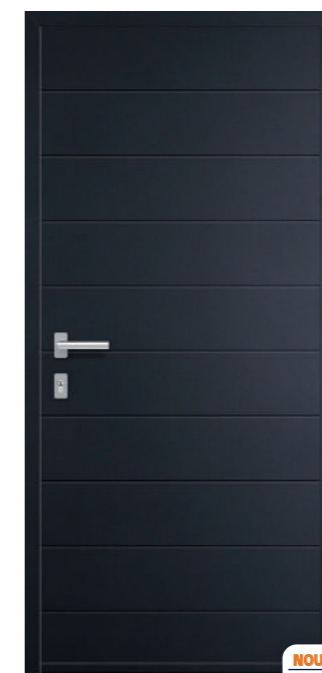

DUANE

Décor rainuré.

Dimensions pour le neuf

H : 1870 à 2471. L : 700 à 1230

Dimensions pour la rénovation

H : 1870 à 2471. L : 700 à 1230

Ud = 1,30 €€€€

NOUVELLE
COLLECTION