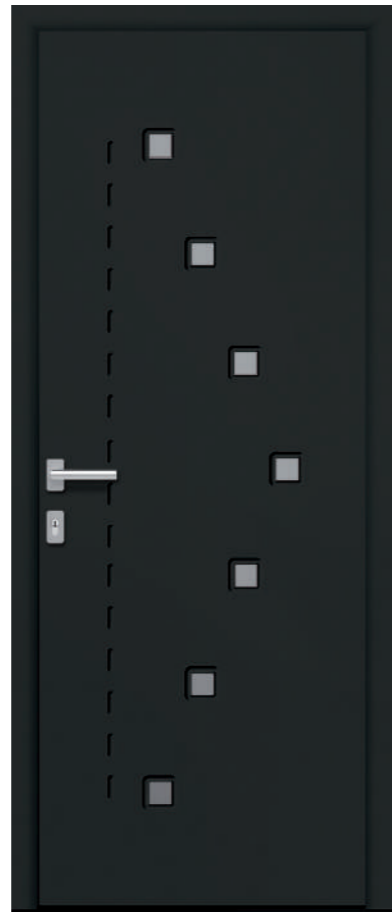

Dimensions pour la rénovation

H : 1995 à 2395. L : 764 à 1134

Ud = 1,30 €€€

NOUVELLE
COLLECTION

L'OFFRE STAR

Finition inox.

L'élégance des formes.

EKEVU