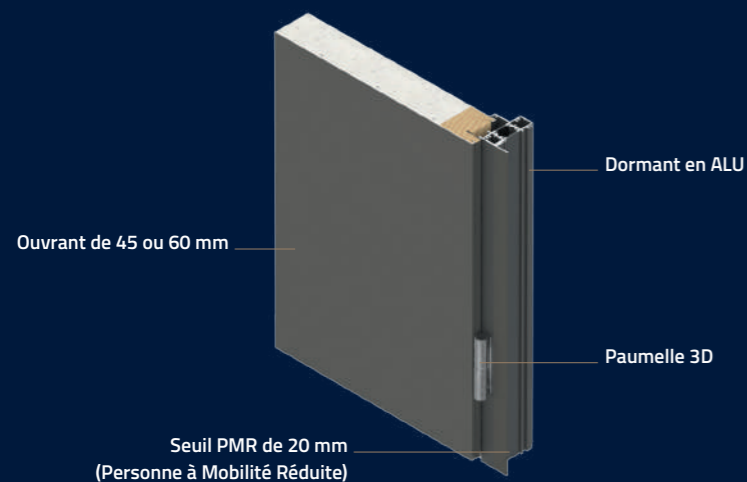

PORTE ACIER MONOBLOC