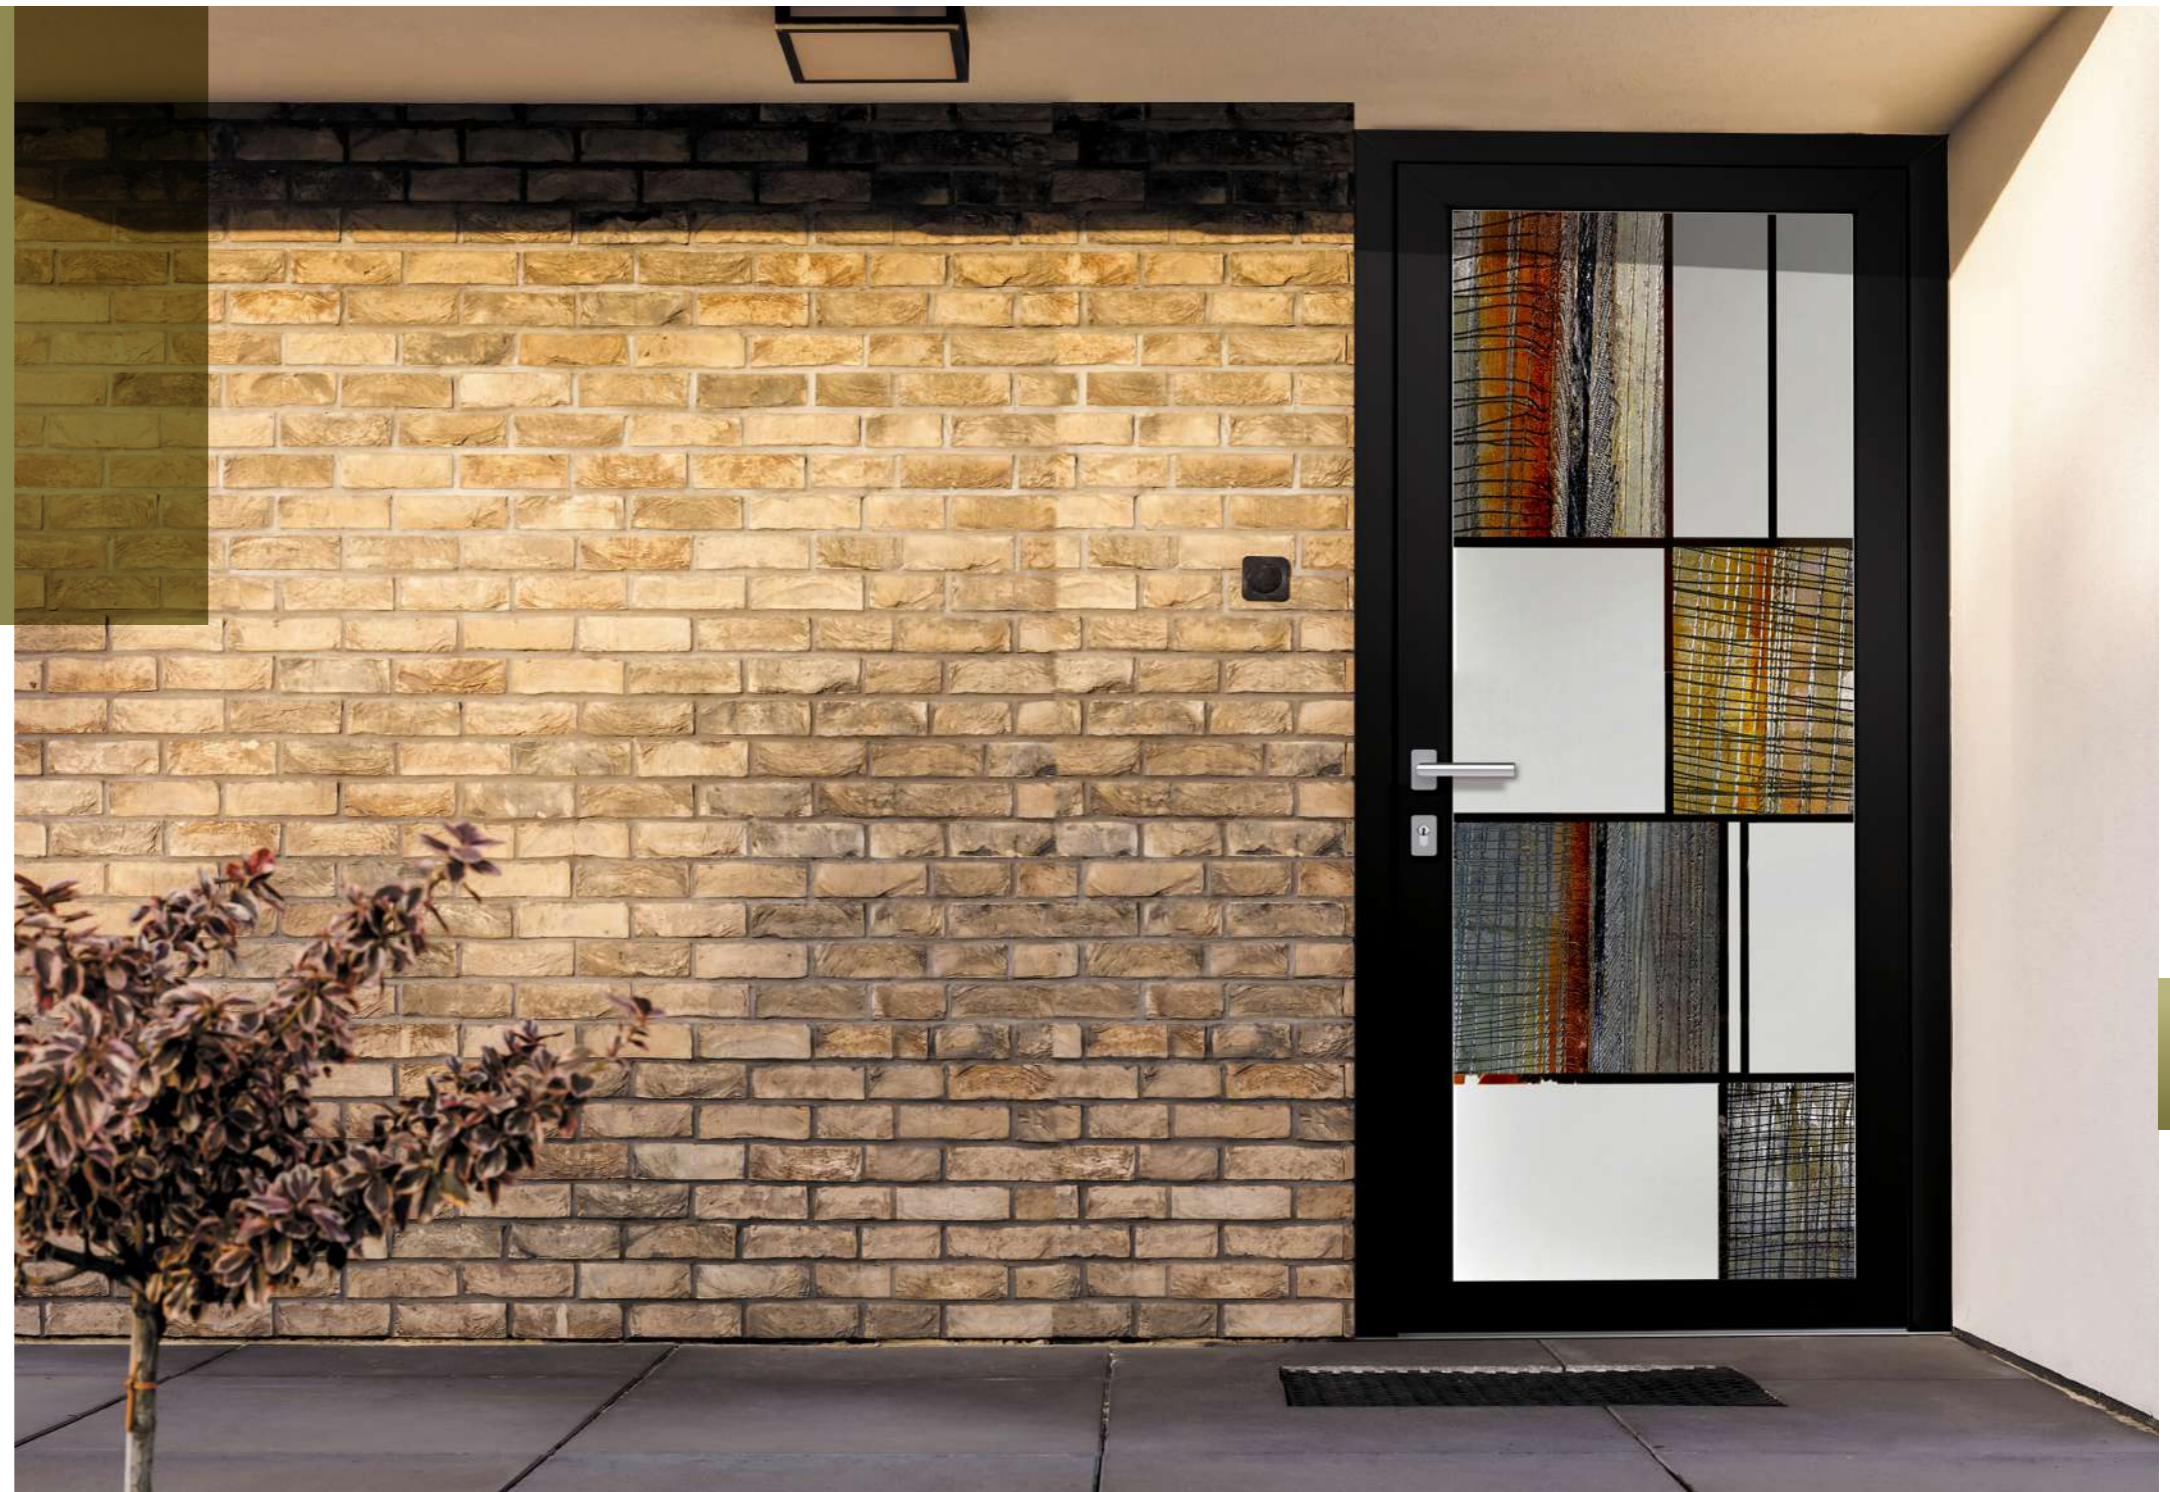

VITRÉES PARCLOSÉES

UNE IDÉE LUMINEUSE

Notre collection des portes vitrées ALU est une promesse de lumière naturelle. Votre entrée s'illumine et votre maison respire. L'éclairage est optimal. Nos designers ont imaginé des portes vitrées pour s'adapter à tous les styles d'habitat. Tout en jeu de transparences, de décors actuels, de découpes géométriques, nos portes en verre sont très appréciées par de nombreux architectes.

LA TECHNOLOGIE VITRÉE

Nos portes vitrées sont des portes à panneau parclosé. C'est une porte menuisée traditionnelle, fruit d'un travail d'assemblage précis entre un panneau de verre et un ouvrant ALU.