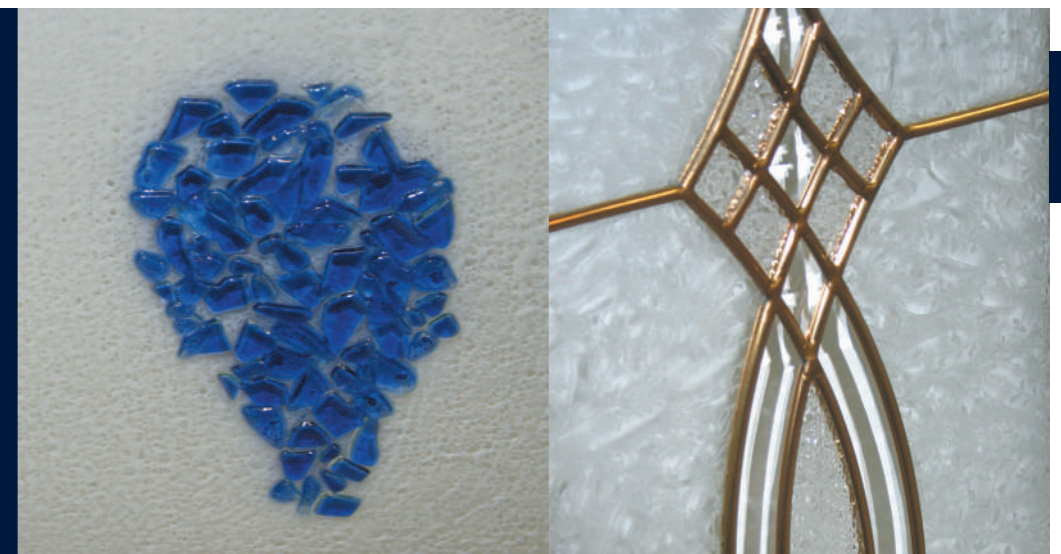

Gérald - Installateur poseur

* Forme non disponible sur les portes ACIER 45 et 60 mm
** Hors portes ACIER 45 mm

Vitrages

FAITES LE CHOIX DU VITRAGE QUI RÉPOND À VOS ENVIES ET VOTRE SÉCURITÉ

Le vitrage de votre porte d'entrée exige un vrai savoir-faire. Outre ses indispensables fonctions de sécurité, d'isolation, de luminosité et d'intimité, le vitrage a aussi un rôle esthétique et déco. Il est en harmonie avec le design de la porte. Votre porte d'entrée est équipée en série d'un vitrage de grande qualité : c'est un feuilleté sécurité de type 332 ou 442 selon le modèle. Pour nombre de nos portes, vous pouvez choisir un vitrage déco adapté au modèle, et ainsi créer une personnalisation supplémentaire qui répond à vos goûts et vos besoins.

VITRAGES IMPRIMÉS ET VITRAGES DÉCO DISPONIBLES SELON MODÈLE

SABLAGE UNI

Pour réaliser ce vitrage technique, du sable est projeté de manière uniforme sur la face du verre côté intérieur du double ou triple vitrage. L'effet obtenu avec les **grains de sable** offre des jeux de texture et lumière intéressants tout en vous préservant des regards extérieurs.

DELTA CLAIR

Ce vitrage décoratif clair, gravé en relief, allie luminosité, esthétique et intimité. Ce motif, si caractéristique, en fait un **grand classique**. Il s'agit d'un vitrage de 4 mm assemblé en double ou triple vitrage avec une face lisse et une face gravée.

David - Conseiller Terres de Fenêtre

FUSING

C'est le **vitrage artistique** par excellence. Cette technique millénaire de verrerie consiste à assembler par superposition des morceaux de verre de couleur, découpés puis fondus et fusionnés dans un four pour former une seule pièce homogène. L'opération est réalisée sur un verre clair de 8 mm et les décors sont assemblés en vitrage isolant (double ou triple).