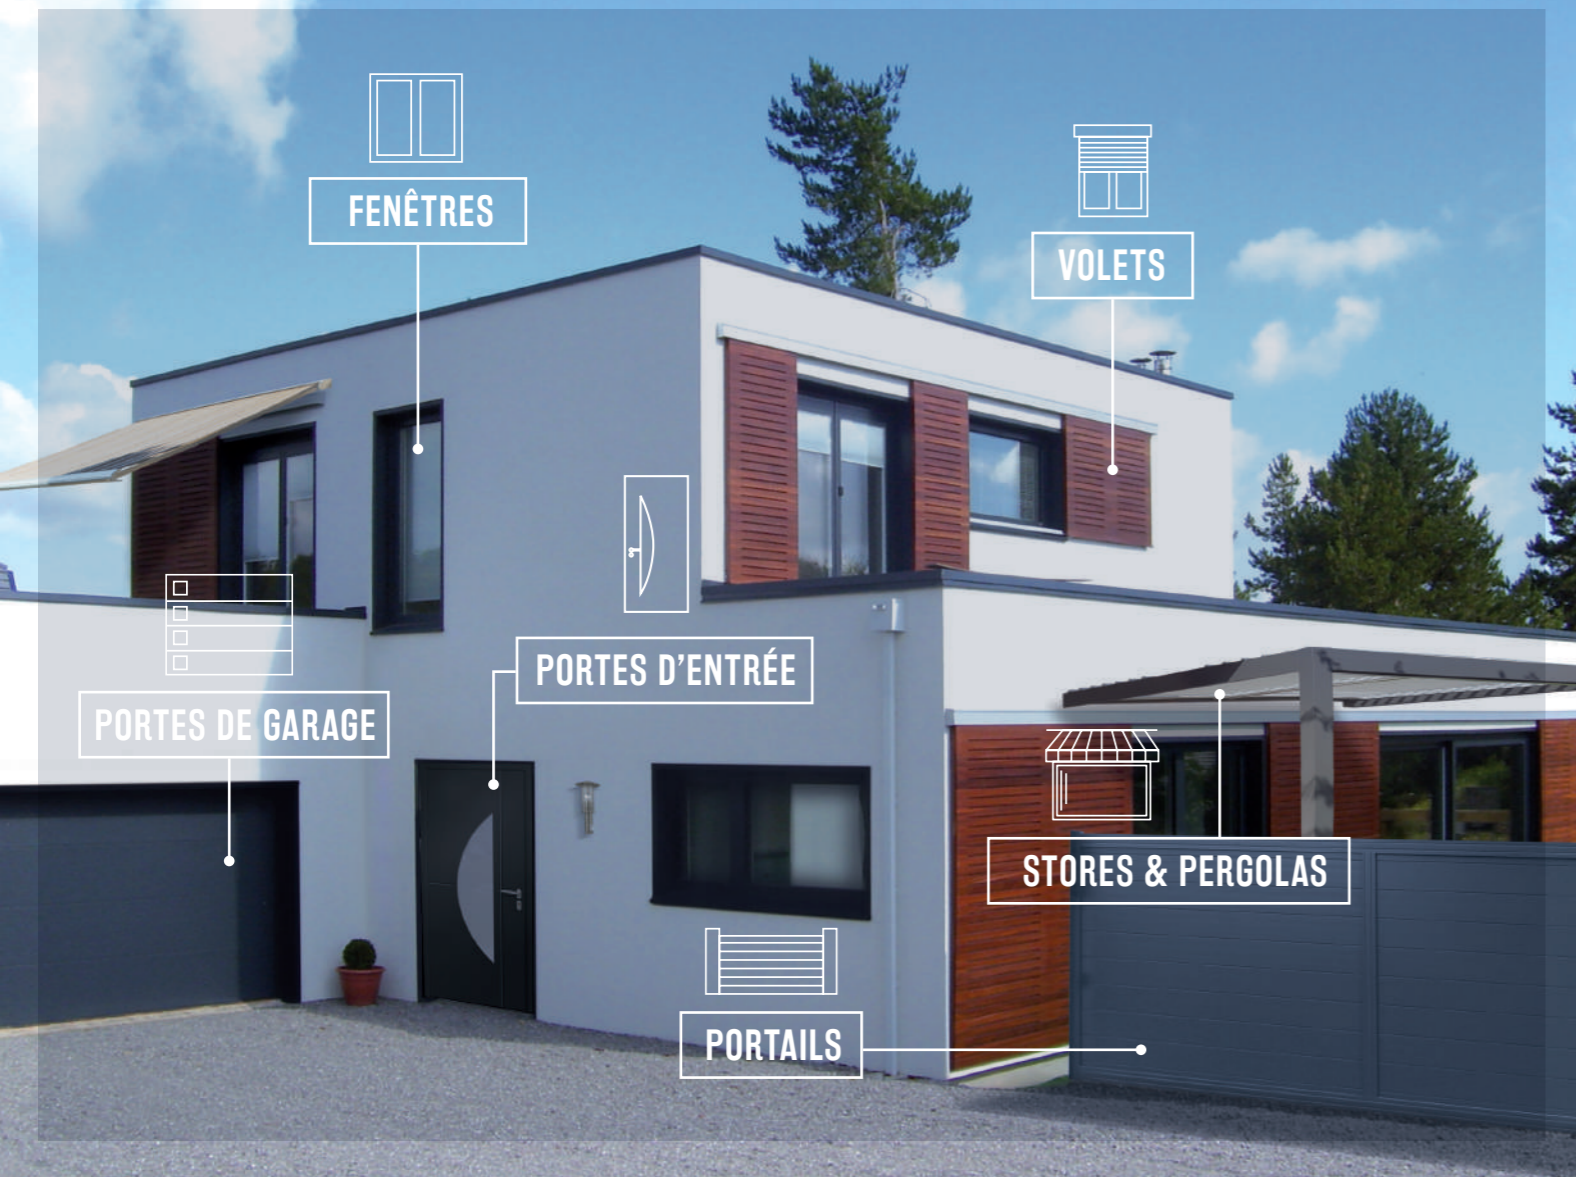

Pour trouver un point de vente près de chez vous ou pour consulter le catalogue de nos produits rendez-vous sur www.terresdefenetre.fr

“ Terres de Fenêtre, c'est du travail d'orfèvre. Tous les produits sont soigneusement pensés pour répondre à chaque projet, en neuf ou en rénovation, de l'intérieur à l'extérieur ! ”

Laurent - Designer Terres de Fenêtre

DES SOLUTIONS DOMOTIQUES

Pilotez votre confort et votre sécurité du bout des doigts, gardez le contrôle de votre habitat en quelques clics via une application dédiée. Vivez en toute sérénité.

LE PVC

+ Matériau moderne, le PVC est plein d'atouts. La praticité est maximale, l'entretien minimal ; la résistance et la durabilité exemplaires. Une porte élégante et accessible, facile à vivre au quotidien.

Nos portes, fortes en personnalité et en qualité, se démarquent de l'offre standard du marché. On dit même qu'elles créent la tendance !

Sur mesure

COMPOSEZ LA PORTE D'ENTRÉE DE VOTRE CHOIX

DES STYLES, DES COULEURS ET DES FORMES À VOTRE IMAGE