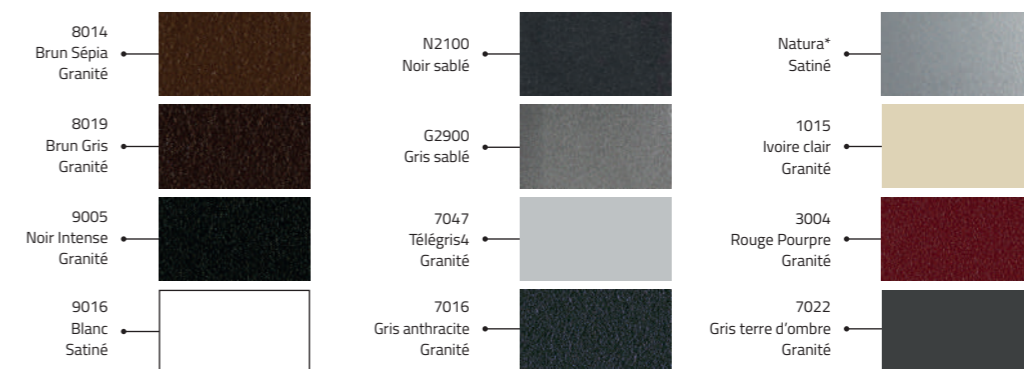

UNE LARGE PALETTE DE COULEURS

Conditions de la Livraison Flash : ouvrant ALU de 80 mm | Dormant neuf de 120, 140 et 160 mm 2150 x 900 mm (cotes tableau) | Disponible uniquement en mono-couleur 9016 finition satinée et 7016 finition granitée | Selon la limite des stocks disponibles
* Accessoires noirs