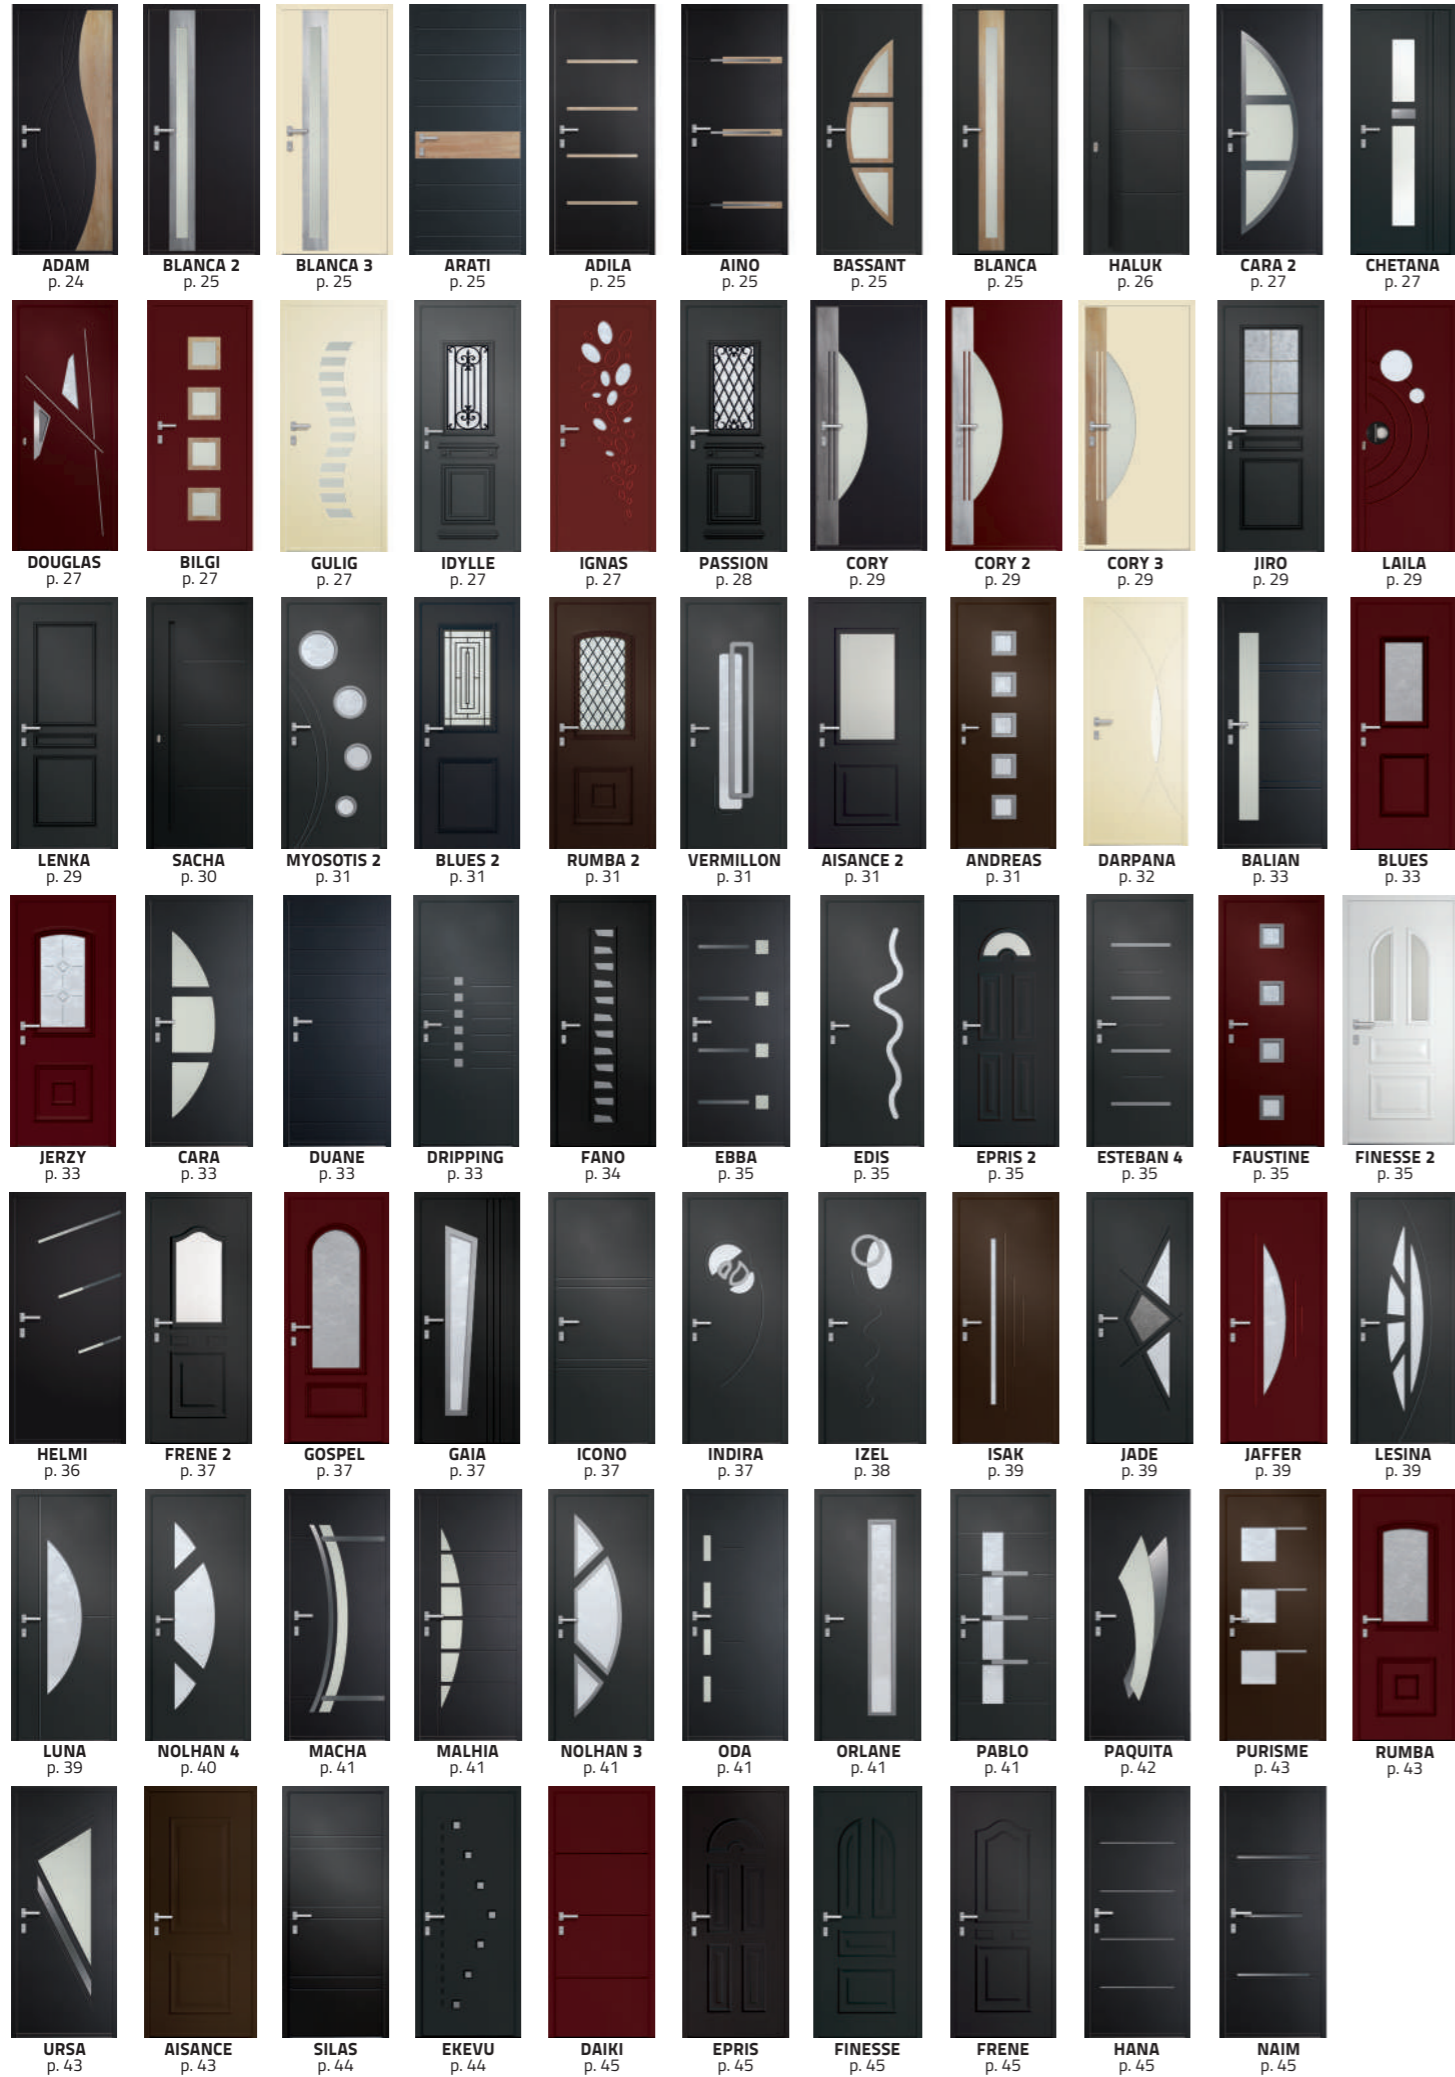

WISCONSIN*

Décor rainuré et finition aspect bois.

Vitrage sablé affleurant.

Insert bois uniquement côté extérieur.

Disponible en ouvrant de 60 mm.

*Bâton de maréchal déporté, uniquement disponible en option

Dimensions pour le neuf et rénovation

H : 1940 à 2291. L : 773 à 1090

Ud = 1,12 €€€€

PORTES ALUMINIUM MONOBLOC

PORTES ALUMINIUM PARCLOSÉES

PORTES ALUMINIUM VITRÉES PARCLOSÉES

PORTES ACIER MONOBLOC

PORTES ACIER MONOBLOC (SUITE)