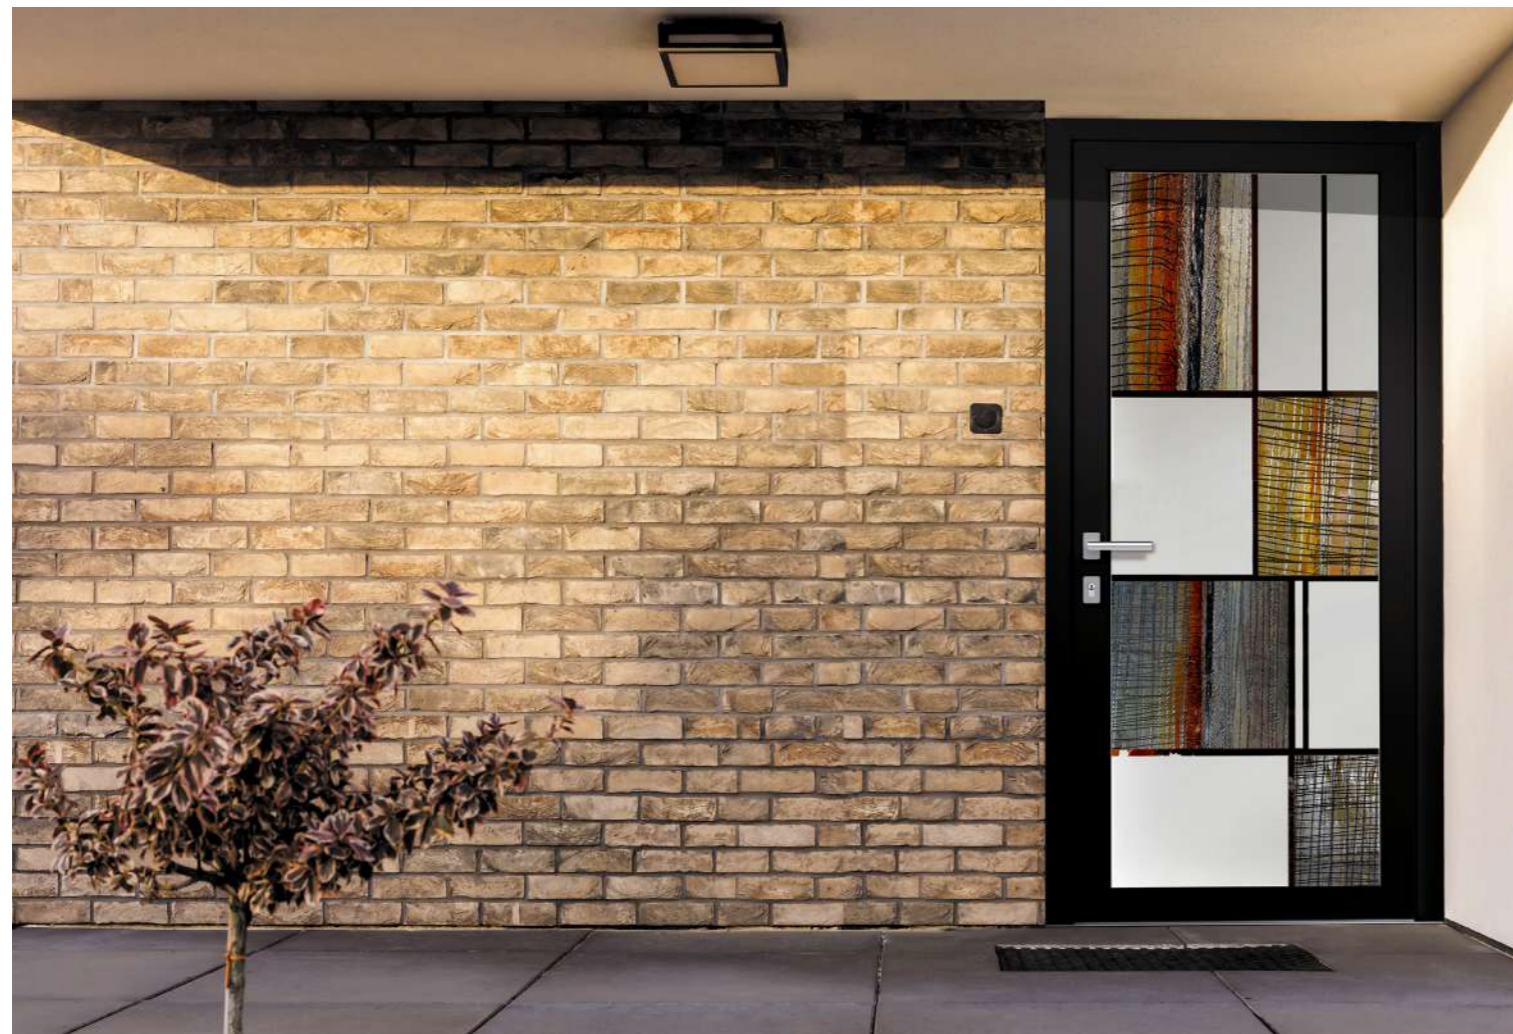

HERCULE

Décor imprimé sur verre, transparence entre les motifs. Forte luminosité.

Dimensions pour le neuf

H : 2024 à 2323. L : 860 à 1159

Dimensions pour la rénovation

H : 2024 à 2323. L : 860 à 1159

Ud = 2,00 €€€€€