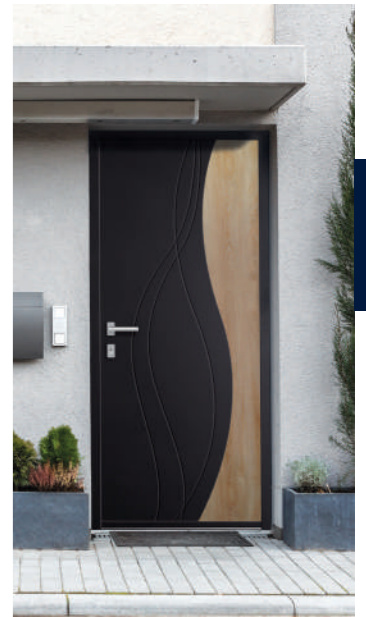

Nos portes, fortes en personnalité et en qualité, se démarquent de l'offre standard du marché. On dit même qu'elles créent la tendance !

Sur mesure

COMPOSEZ LA PORTE D'ENTRÉE DE VOTRE CHOIX

DES STYLES, DES COULEURS ET DES FORMES À VOTRE IMAGE

Dimensions pour le neuf et rénovation

H : 1940 à 2291. L : 773 à 1090

Ud = 1,12 €€€€

PORTES ALUMINIUM MONOBLOC

PORTES ALUMINIUM PARCLOSÉES

PORTES ALUMINIUM VITRÉES PARCLOSÉES

PORTES ACIER MONOBLOC

PORTES ACIER MONOBLOC (SUITE)