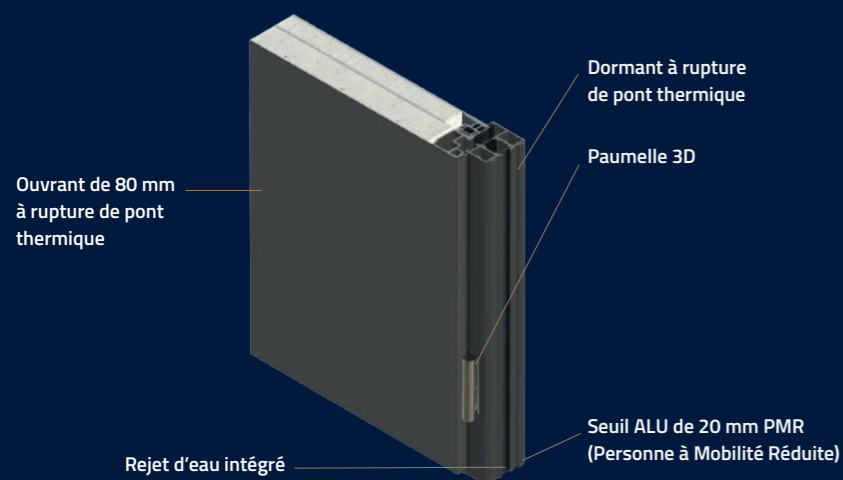

PORTE ALUMINIUM MONOBLOC

+

PERFORMANCE THERMIQUE
ET PHONIQUE

—

ESTHÉTIQUE

—

DURABILITÉ

—

SOLIDITÉ