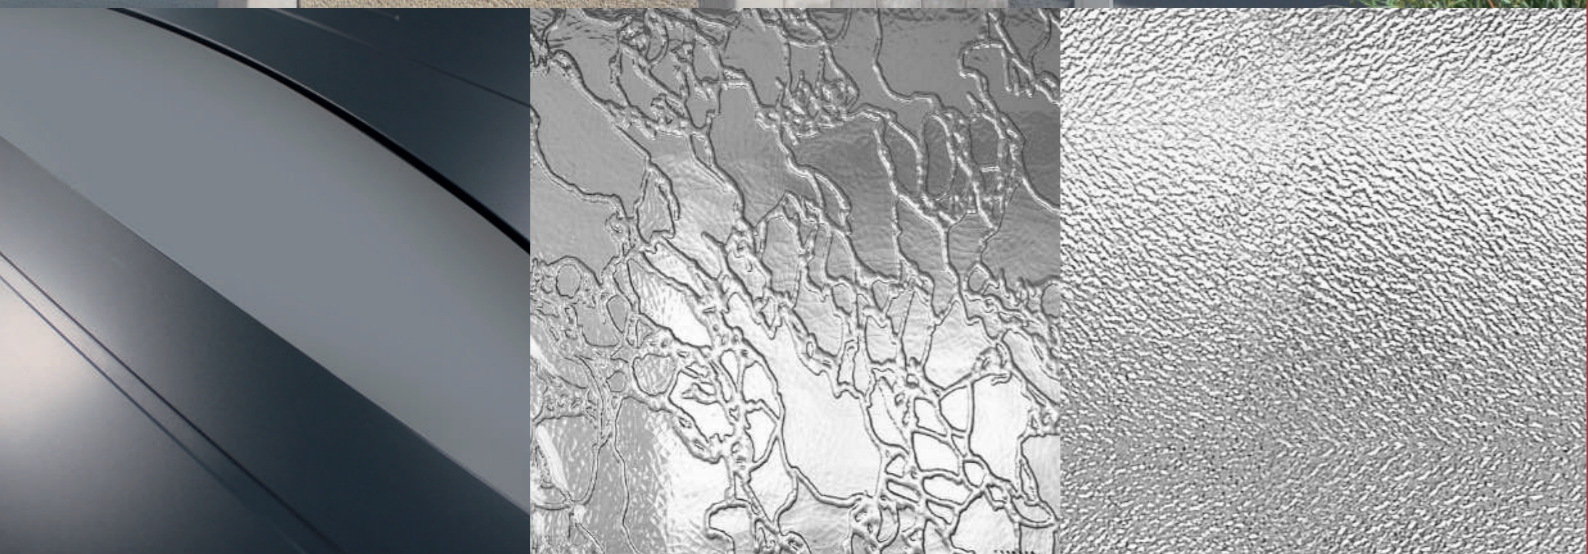

Gérald - Installateur poseur

* Forme non disponible sur les portes ACIER 45 et 60 mm
** Hors portes ACIER 45 mm

Vitrages

FAITES LE CHOIX DU VITRAGE QUI RÉPOND À VOS ENVIES ET VOTRE SÉCURITÉ

Le vitrage de votre porte d'entrée exige un vrai savoir-faire. Outre ses indispensables fonctions de sécurité, d'isolation, de luminosité et d'intimité, le vitrage a aussi un rôle esthétique et déco. Il est en harmonie avec le design de la porte. Votre porte d'entrée est équipée en série d'un vitrage de grande qualité : c'est un feuilleté sécurité de type 332 ou 442 selon le modèle. Pour nombre de nos portes, vous pouvez choisir un vitrage déco adapté au modèle, et ainsi créer une personnalisation supplémentaire qui répond à vos goûts et vos besoins.

VITRAGES IMPRIMÉS ET VITRAGES DÉCO DISPONIBLES SELON MODÈLE

SABLAGE UNI

Pour réaliser ce vitrage technique, du sable est projeté de manière uniforme sur la face du verre côté intérieur du double ou triple vitrage. L'effet obtenu avec les **grains de sable** offre des jeux de texture et lumière intéressants tout en vous préservant des regards extérieurs.