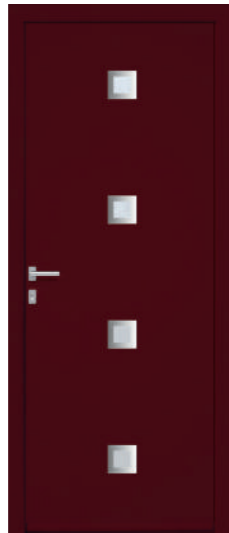

QUARTZ

Quatre vitrages sablés finition aluinox*.
Disponible en ouvrant de 45 mm.
Dimensions pour le neuf
H: 1870 à 2291. L: 700 à 1090
Dimensions pour la rénovation
H: 1870 à 2291. L: 700 à 1090

Ud = 1,62 €€

* finition aluminium brossé