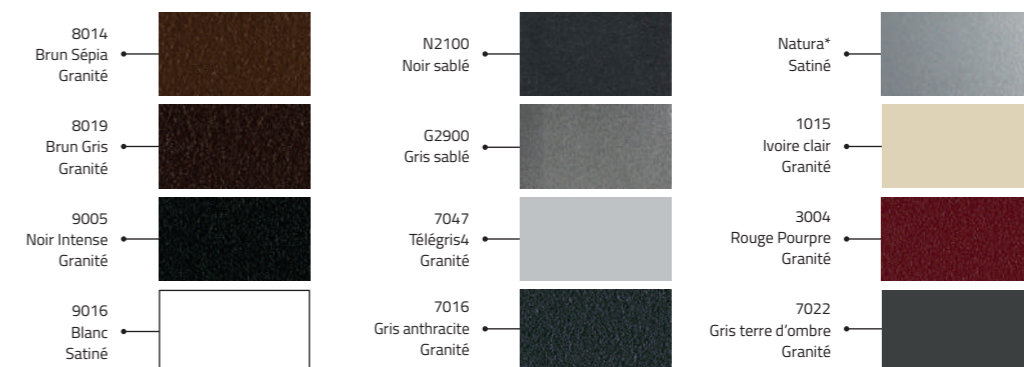

L'ALU, TELLEMENT MODERNE ET DESIGN,

est un matériau bien dans son temps. Dans nos mains, la fabrication parclosée ALU donne son meilleur à un tarif très concurrentiel.

PORTE ALUMINIUM PARCLOSÉE

UNE LARGE PALETTE DE COULEURS