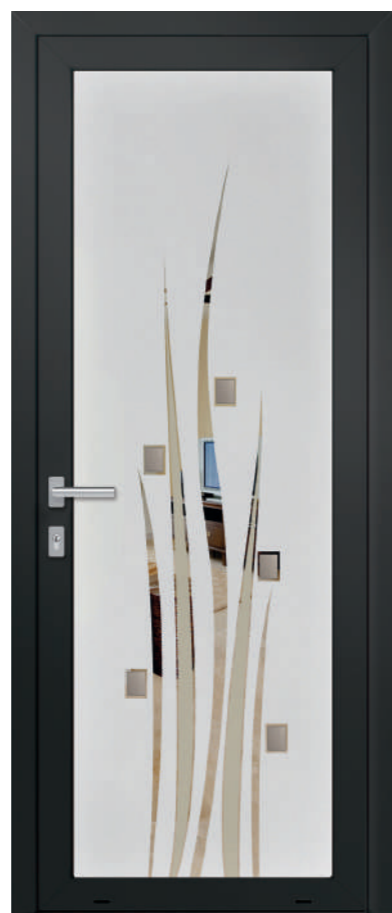

Dimensions pour le neuf

H : 2024 à 2323. L : 860 à 1159

Dimensions pour la rénovation

H : 2024 à 2323. L : 860 à 1159

Ud = 2,00 €€€€€

L'OFFRE STAR

Alliance de l'inox et des
lignes transparentes

GALAXIE