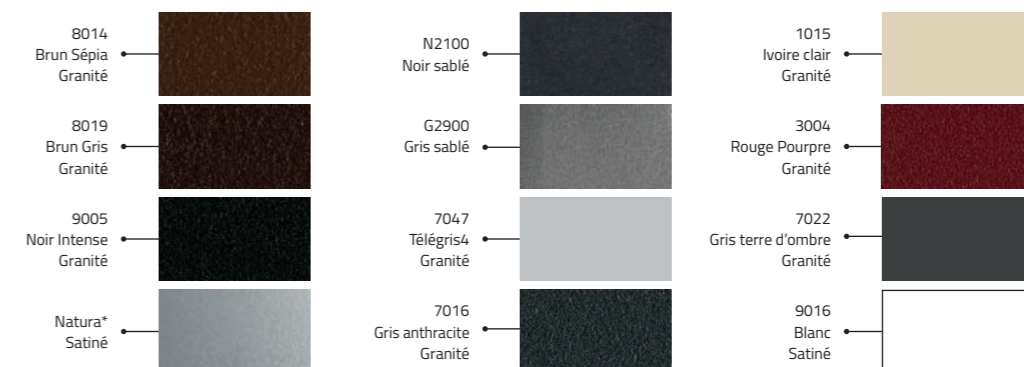

VOUS ALLEZ ÊTRE SÉDUIT PAR LEUR LOOK MAIS AUSSI PAR LEUR COÛT.

Les premiers modèles sont particulièrement accessibles.

PORTE ACIER MONOBLOC

UNE LARGE PALETTE DE COULEURS

 Conditions de la Livraison Flash : ouvrant ACIER de 45 mm | Dormant neuf de 120, 140 et 160 mm 2150 x 900 mm (cotes tableau) | Tout accessoire | Disponible uniquement en mono-couleur 9016 finition satinée et 7016 finition granitée
* Accessoires noirs