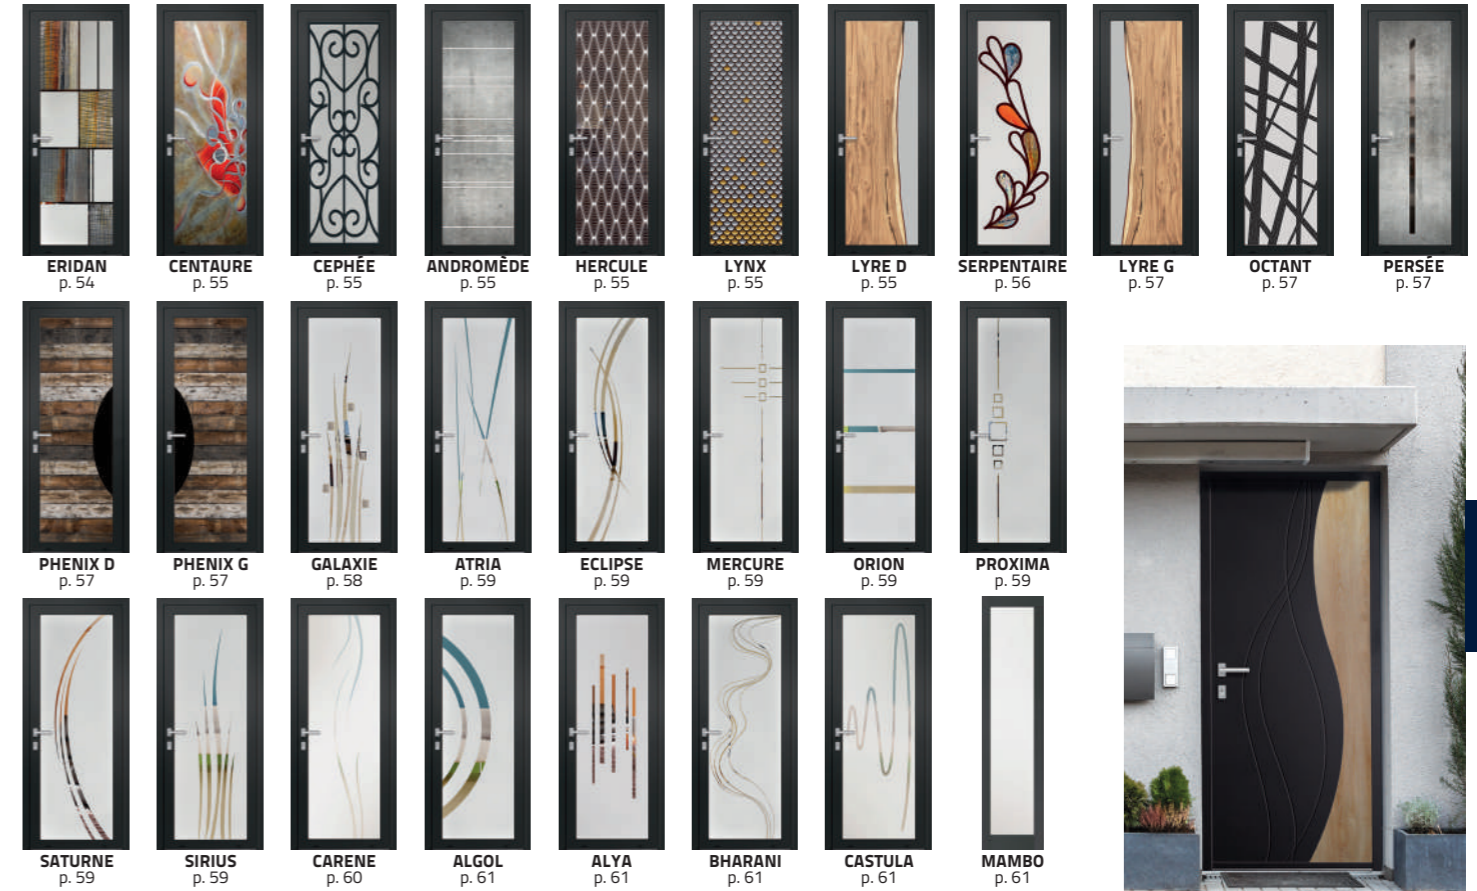

VITRAIL

Tout le charme du vitrail pour une ambiance unique et lumineuse. Ce vitrage constitué de **vrais vitraux** en finition noire ou laiton s'harmonise facilement à de nombreux styles.

Nos vitrages déco vitrail sont assemblés en triple vitrage avec une face 332 extérieure et une face trempée intérieure.

WISCONSIN*

Décor rainuré et finition aspect bois.

Vitrage sablé affleurant.

Insert bois uniquement côté extérieur.

Disponible en ouvrant de 60 mm.

*Bâton de maréchal déporté, uniquement disponible en option

Dimensions pour le neuf et rénovation

H : 1940 à 2291. L : 773 à 1090

Ud = 1,12 €€€€

PORTES ALUMINIUM MONOBLOC

PORTES ALUMINIUM PARCLOSÉES

PORTES ALUMINIUM VITRÉES PARCLOSÉES

PORTES ACIER MONOBLOC

PORTES ACIER MONOBLOC (SUITE)

PORTES PVC

PORTES PVC (SUITE)

*Pour plus d'informations sur les tierces, rendez-vous sur le site internet.

PORTES ALUMINIUM

MONOBLOC

LE DESIGN ABSOLU SUR TOUTE LA LIGNE

Les portes ALU monobloc vous ouvrent un monde d'enchantement et de plaisir. La sobriété des ambiances, la pureté des lignes, l'expression des couleurs révèlent le parti-pris résolument premium de nos designers. Les finitions en style granité ou lisse autorisent une touche de créativité supplémentaire.