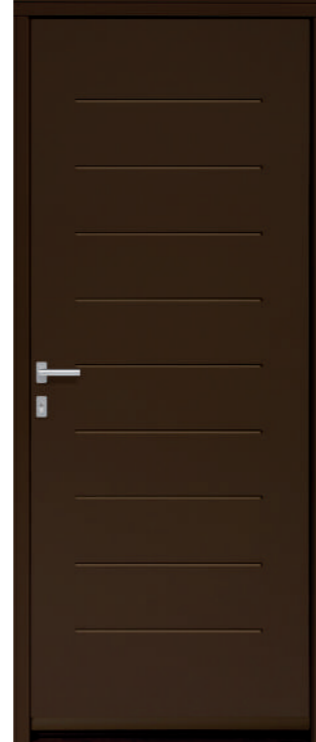

ALASKA

Décor rainuré.
Disponible en ouvrant de 60 et 45 mm.
Dimensions pour le neuf (en 45 mm)
H: 1870 à 2291. L: 838 à 1090
Dimensions pour la rénovation (en 45 mm)
H: 1870 à 2291. L: 838 à 1090

Ud = 1,12 / 0,84 €€