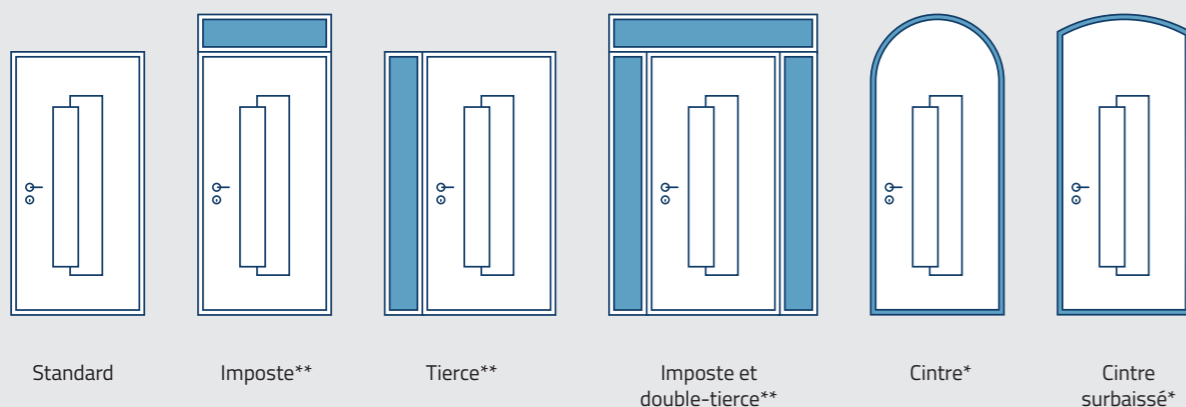

Sur mesure

COMPOSEZ LA PORTE D'ENTRÉE DE VOTRE CHOIX

DES STYLES, DES COULEURS ET DES FORMES À VOTRE IMAGE

Traditionnel, classique, contemporain, design, tous les styles s'affirment avec élégance et passion du détail. Couleurs, vitrages, accessoires, décors, les possibilités sont infinies pour trouver la porte qui répond à vos envies.

DES VITRAGES POUR JOUER L'ATOUT LUMIÈRE

Besoin de luminosité ? Nous avons des solutions adaptées pour tous ceux qui privilégient la lumière dans leur maison. Des portes équipées de vitrages qui apportent de la clarté, des portes totalement vitrées ou une tierce vitrée, au design élégant.

DES FORMES ET DES COULEURS TOTALEMENT ADAPTABLES À VOS GOÛTS

Personnalisez votre porte, en jouant avec tous les formats disponibles : double vantail, une tierce ou deux, avec ou sans imposte. Vous pouvez également opter pour l'utilisation des courbes, avec une porte cintrée aux lignes tout en douceur ; soit en version plein cintre, soit en cintre surbaissé à l'arrondi moins marqué.

6 modèles exclusifs Terres de Fenêtre ! Une qualité et un design réservé pour vous. ALU monobloc ou ACIER, avec ou sans vitrage, uniforme ou bi-matière vous ne trouverez ses produits qu'ici !

Plus d'informations p.16

+ DE 200
MODÈLES DE PORTES
ALU, ACIER ET PVC

10
—
11

“ Un projet de porte d'entrée, c'est la rencontre entre l'architecture d'une maison, les goûts de son occupant et une expertise habitat... Chaque cas est unique. ”

Gérald - Installateur poseur