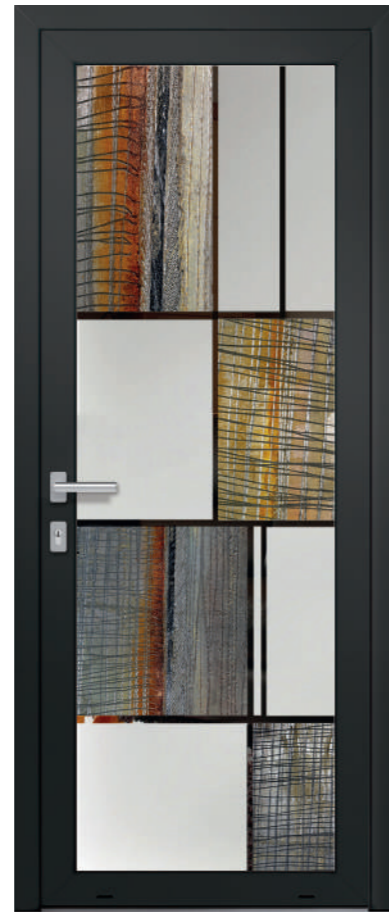

L'OFFRE STAR

Motifs imprimés
aux lignes
contemporaines

ERIDAN

Vitrage effet dépoli avec motifs imprimés et transparents. Luminosité forte.

Dimensions pour le neuf

H : 2024 à 2323. L : 860 à 1159

Dimensions pour la rénovation

H : 2024 à 2323. L : 860 à 1159

Ud = 2,00 €€€€€

Avec ses lignes droites et ses couleurs sobres, ERIDAN apporte un design résolument moderne avec une impression sur vitrage.